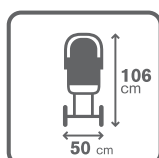

| 07

| EN

modern aluminum stroller of umbrella type with a convenient carrying handle

double swiveling front wheels, lockable for forward movement – all wheels with shock absorption

capacious shopping basket

smooth backrest adjustment, detachable bumper bar and adjustable footrest

safe brake, blocking both rear wheels at the same time

plastic wind cover, footmuff and soft cushion included

| PL

nowoczesny, aluminiowy wózek typu parasolka z wygodnym uchwytem do przenoszenia

podwójne samonastawne przednie koła z możliwością blokady – wszystkie koła amortyzowane

pojemny kosz na zakupy

płynna regulacja oparcia, zdejmowana barierka oraz regulowany podnózek

bezpieczny hamulec blokujący jednocześnie obydwa tylne koła

folia przeciwwiatrowa, pokrowiec na nogi i miękka poduszeczka w komplecie