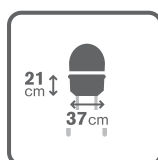

| 04

| EN

aluminum universal stroller

possibility to set the seat forward-facing or rearward-facing

all wheels are come with suspension and are air inflated, front wheels are rotational and lockable

possibility of mounting of car seat Multi B with an adapter

adjustable back-rest and foot-rest, adjustable back-rest in the carrycot

handle with adjustable height

possibility to carry the carrycot by a comfortable handle

cover for carrycot and stroller, bag for accessories and pump included in the set

| PL

alumiiniowy wózek uniwersalny

możliwość przekładania siedziska przodem lub tyłem do kierunku jazdy wszystkie koła pompowane i amortyzowane, przednie obrotowe z możliwością blokady

możliwość montowania fotelika samochodowego Multi B z adapterem

regulacja oparcia i podnóżka oraz oparcia w gondoli

rączka z możliwością regulacji wysokości

możliwość przenoszenia gondoli za wygodny uchwyt

w komplecie pokrowiec na gondolę i spacerówkę, torba na akcesoria oraz pompka