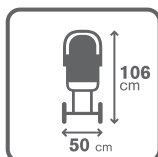

poistka, zabezpečujúca kočik pred samovoľným zložením

päťbodové bezpečnostné pásy s možnosťou regulácie dĺžky a výšky

NEW

| 09

| EN

light-weight, aluminium umbrella-type stroller with a shoulder belt for transport