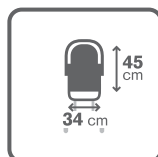

poistka, zabezpečujúca kočik pred samovoľným zložením

päťbodové bezpečnostné pásy s možnosťou regulácie dĺžky a výšky

NEW

| 09

| EN

light-weight, aluminium umbrella-type stroller with a shoulder belt for transport