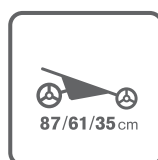

vanička s regulovateľnou opierkou chrbta a praktickými držiakmi na prenášanie

nánožník, plecniak, pumpička, mäkká vnútorná vložka, pláštenka a sieťka na vaničku v komplete

| 04

| EN

aluminum universal stroller