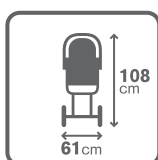

| 04

| EN

aluminum universal stroller

possibility to set the seat forward-facing or rearward-facing

all wheels are come with suspension and are air inflated, front wheels are rotational and lockable

possibility of mounting of car seat Multi B with an adapter

adjustable back-rest and foot-rest, adjustable back-rest in the carrycot

handle with adjustable height

possibility to carry the carrycot by a comfortable handle

cover for carrycot and stroller, bag for accessories and pump included in the set

| PL

alumiiniowy wózek uniwersalny

możliwość przekładania siedziska przodem lub tyłem do kierunku jazdy wszystkie koła pompowane i amortyzowane, przednie obrotowe z możliwością blokady

możliwość montowania fotelika samochodowego Multi B z adapterem

regulacja oparcia i podnóżka oraz oparcia w gondoli

rączka z możliwością regulacji wysokości

możliwość przenoszenia gondoli za wygodny uchwyt

w komplecie pokrowiec na gondolę i spacerówkę, torba na akcesoria oraz pompka