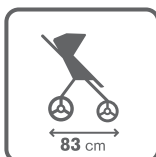

pojistka proti nechtěnému složení kočárku

pětibodové bezpečnostní pásy s regulací výšky a délky

| SK

nezvyčajne ľahký (5,5 kg), hliníkový kočik s praktickým pásmom na prenášanie

sedadlo vyrobené čiastočne zo sieťky, ktorá umožní priechod vzduchu, počas horúceho počasia

poistka, zabezpečujúca kočik pred samovoľným zložením

päťbodové bezpečnostné pásy s možnosťou regulácie dĺžky a výšky

NEW

| 09

| EN

light-weight, aluminium umbrella-type stroller with a shoulder belt for transport