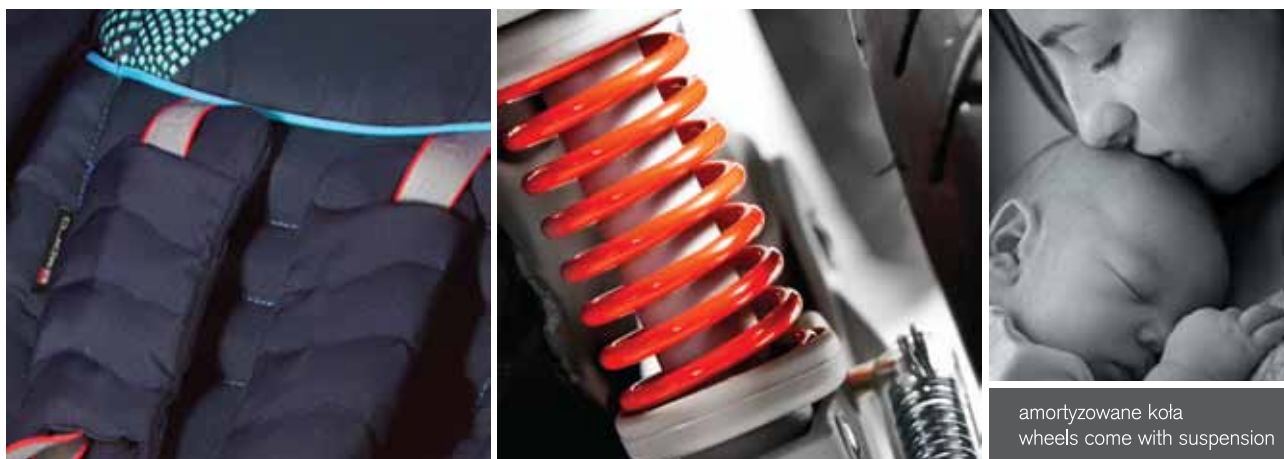

regulacja oparcia i ergonomiczna rączka z możliwością regulacji wysokości

zarówno wersja spacerowa jak i głęboka posiadają odchylane okienka wykonane z siatki, które umożliwiają przepływ powietrza

w komplecie pokrowiec na gondolę i spacerówkę, torba na akcesoria oraz pompka